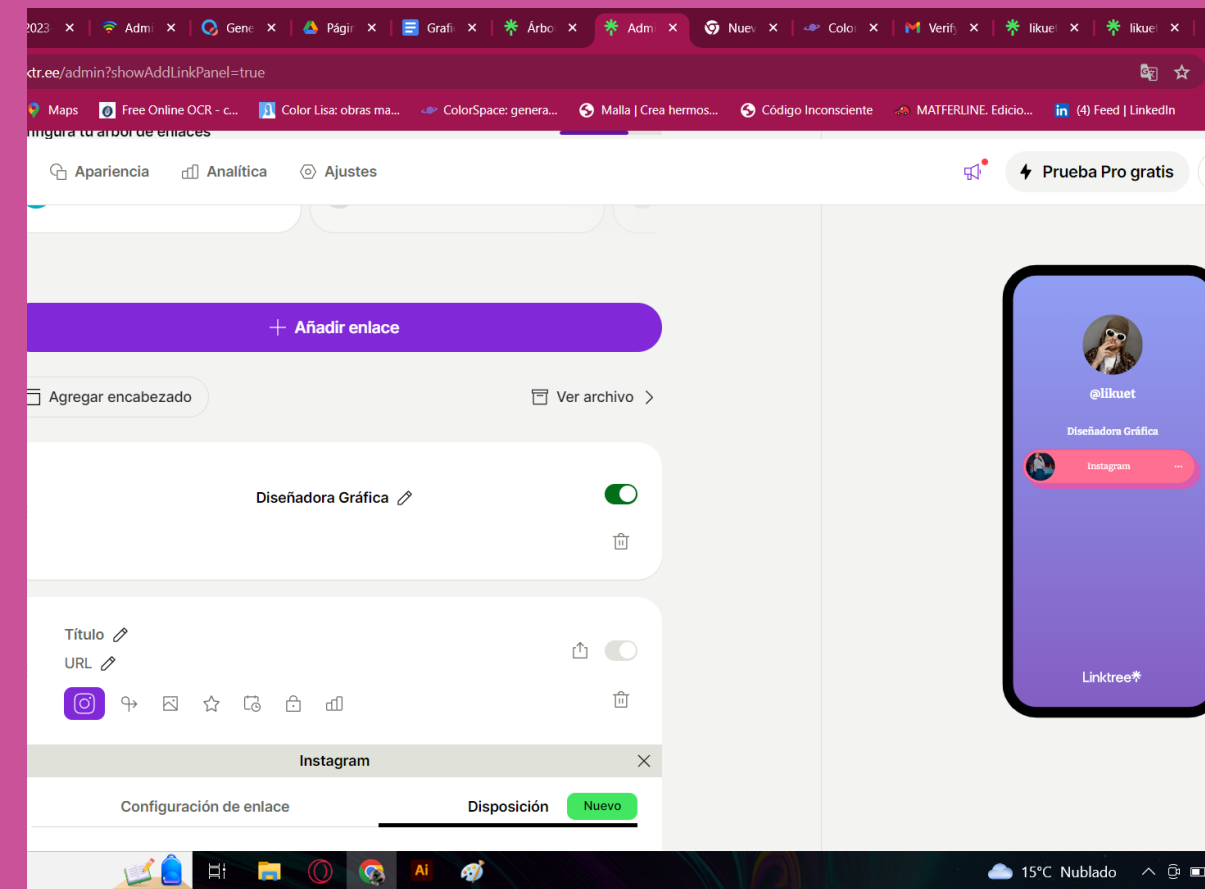

CLARA ROMERO

BASE

INTERACTIVA

PROCESO

01 CREACIÓN DE LINKTREE

01

02 DISEÑO Y PERSONIFICACIÓN

02