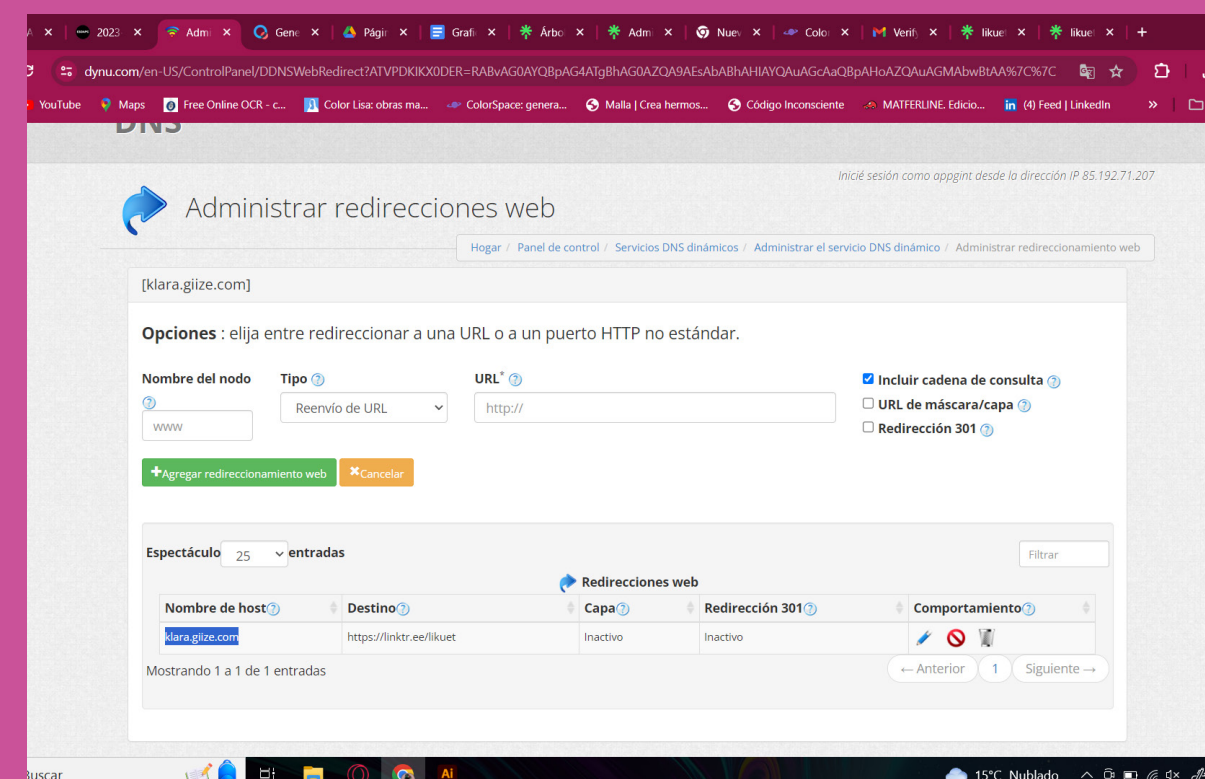

01 CREACIÓN DE LINKTREE

02 DISEÑO Y PERSONIFICACIÓN

03 CREACIÓN DEL DOMINIO

03