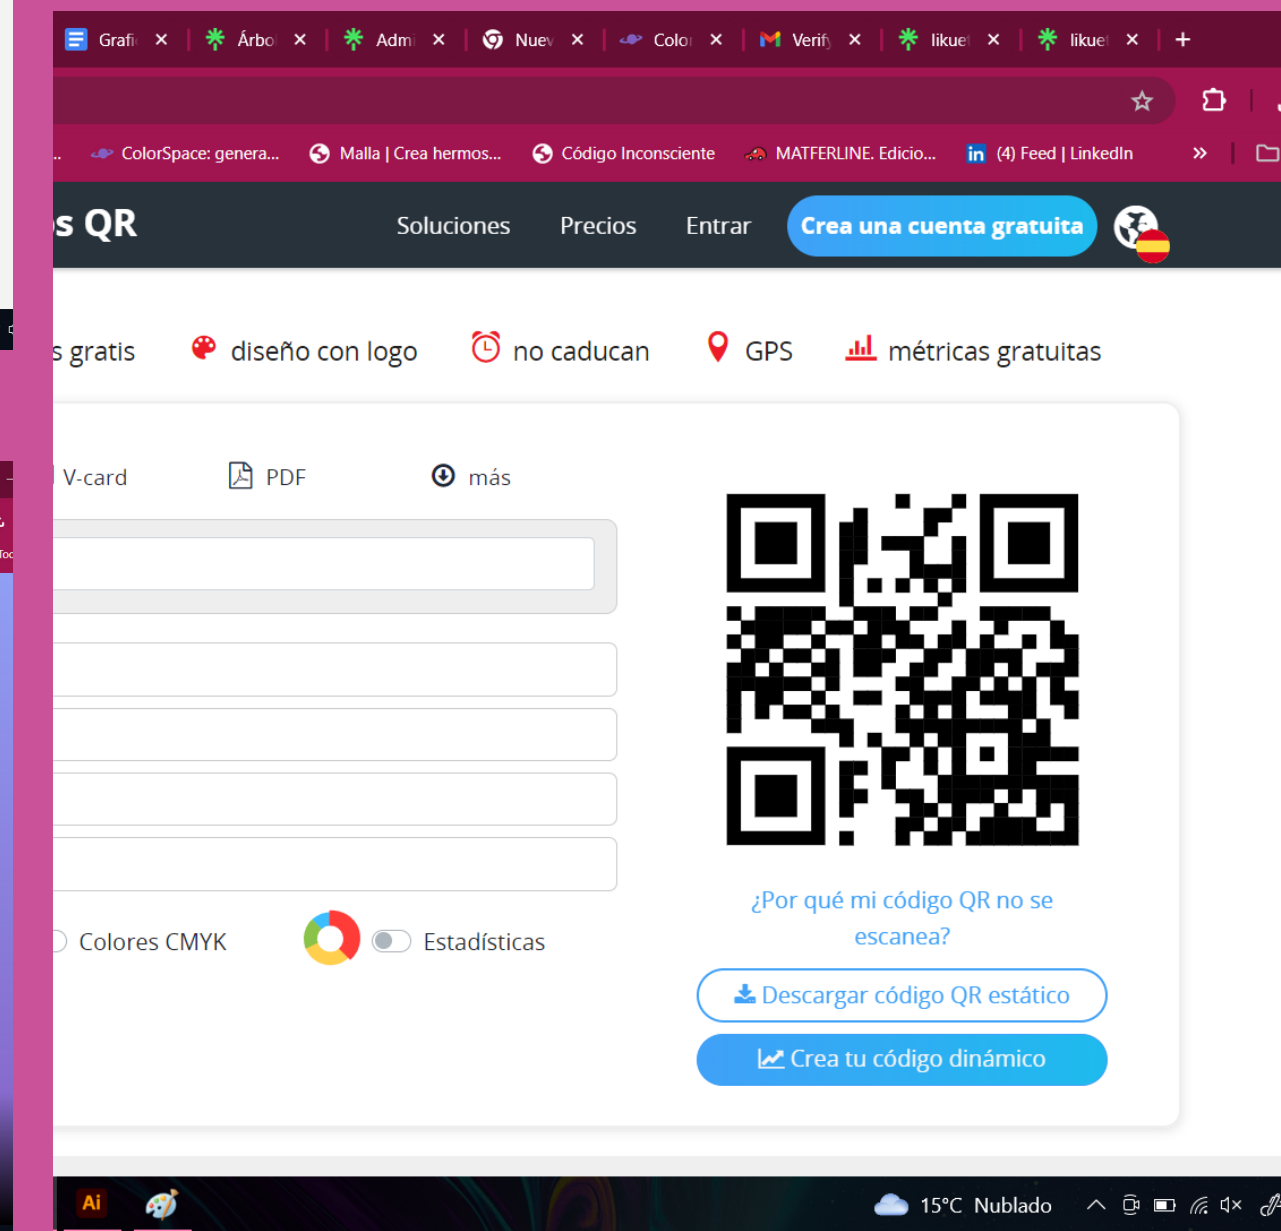

01 CREACIÓN DE LINKTREE

02 DISEÑO Y PERSONIFICACIÓN

03 CREACIÓN DEL DOMINIO

04